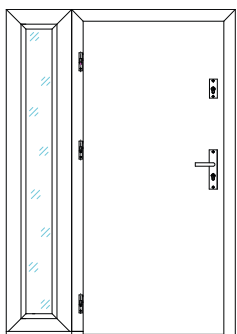

Data wystawienia zamówienia

Numer zamówienia

SKRZYDŁO

System	Model Disting	Nr modelu	Kolor	Kolor progów	Rozmiar	Kierunek	Otwieranie	Szklenie	Okucia	Inne akcesoria	Ilość sztuk	Uwagi
Dost. systemy: • Disting • Disting Plus	Dost. grupy: • Nicolo, • Parma, • Liberto, • Olivio Glass, • Astre, • Figaro, • Otello, • Mario, • Ezio, • Fedora		Dost. opcje: • antracyt, • dąb złoty, • orzech, • winchester	Dost. opcje: • inox, • czarny, • patina	Dost. opcje: • „80N” 897 mm x 2060 mm, • „90E” 1020 mm x 2080 mm, • „100E” 1120 mm x 2080 mm	Dost. opcje: • lewe, • prawe	Dost. opcje: • ONZ - otwieranie na zewnątrz, • ODW - otwieranie do wewnątrz	Dost. opcje: • lustro, • satyna, • satyna-paski, • czarny antisol, • loft 01, • teżki	Dost. opcje: • komplet okuć ST Standard, • komplet okuć ST Premium, • komplet okuć Haga, • komplet okuć Linea, • komplet okuć Profile, • komplet okuć Torre	Przykłady: • wizjer, • okapnik, • elektrozaczep, • zasilacz 12V • ostonki na zawiasy, • poszerzenie ościeżnicy, • samozamykacz		Przykłady: • skrócenie drzwi (wraz z zewnętrznym wymiarem ościeżnicy)

*Dostępność kolorów, szyb, akcesoriów i innych opcji dla poszczególnych grup, szerokości i systemów drzwi określona jest w katalogu.

NAŚWIETLE/DOSTAWKA

(PROSIMY ZAZNACZYĆ JEDEN Z WARIANTÓW)

Szklenie naświetli i dostawek

Dostępne szklenia: lustro, czarny antisol, lustro antywłamaniowe

Wymiar naświetla lub dostawki

Dostępne rozmiary od 20 cm do 60 cm.

Szerokość

Wysokość

Nazwa firmy oraz NIP:

Adres dostawy:

Imię i nazwisko osoby zamawiającej: