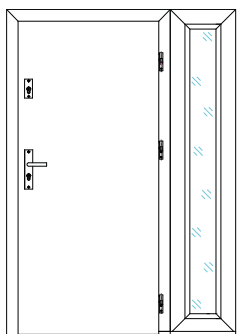

Data wystawienia zamówienia

Numer zamówienia

SKRZYDŁO

System	Model Disting	Nr modelu	Kolor	Kolor progów	Rozmiar	Kierunek	Otwieranie	Szklenie	Okucia	Inne akcesoria	Ilość sztuk	Uwagi
Dost. systemy: • Disting • Disting Plus	Dost. grupy: • Nicolo, • Parma, • Liberto, • Olivio Glass, • Astre, • Figaro, • Otello, • Mario, • Ezio, • Fedora		Dost. opcje: • antracyt, • dąb złoty, • orzech, • winchester	Dost. opcje: • inox, • czarny, • patina	Dost. opcje: • „80N” 897 mm x 2060 mm, • „90E” 1020 mm x 2080 mm, • „100E” 1120 mm x 2080 mm	Dost. opcje: • lewe, • prawe	Dost. opcje: • ONZ - otwieranie na zewnątrz, • ODW - otwieranie do wewnątrz	Dost. opcje: • lustro, • satyna, • satyna-paski, • czarny antisol, • loft 01, • teżki	Dost. opcje: • komplet okuć ST Standard, • komplet okuć ST Premium, • komplet okuć Haga, • komplet okuć Linea, • komplet okuć Profile, • komplet okuć Torre	Przykłady: • wizjer, • okapnik, • elektrozaczep, • zasilacz 12V • ostonki na zawiasy, • poszerzenie ościeżnicy, • samozamykacz		Przykłady: • skrócenie drzwi (wraz z zewnętrznym wymiarem ościeżnicy)

*Dostępność kolorów, szyb, akcesoriów i innych opcji dla poszczególnych grup, szerokości i systemów drzwi określona jest w katalogu.

NAŚWIETLE/DOSTAWKA

(PROSIMY ZAZNACZYĆ JEDEN Z WARIANTÓW)

☐

☐

☐

☐

☐

Szklenie naświetli i dostawek

Dostępne szklenia: lustro, czarny antisol, lustro antywłamaniowe

Wymiar naświetla lub dostawki

Dostępne rozmiary od 20 cm do 60 cm.

Szerokość

Wysokość

Nazwa firmy oraz NIP:

Adres dostawy:

Imię i nazwisko osoby zamawiającej:

Numer telefonu (kontaktowy):