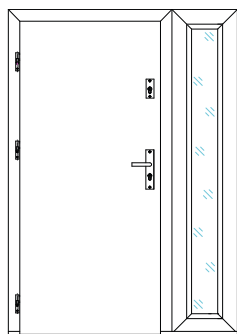

Data wystawienia zamówienia

Numer zamówienia

SKRZYDŁO

System	Model Disting	Nr modelu	Kolor	Kolor progów	Rozmiar	Kierunek	Otwieranie	Szklenie	Okucia	Inne akcesoria	Ilość sztuk	Uwagi
Dost. systemy: • Disting • Disting Plus	Dost. grupy: • Nicolo, • Parma, • Liberto, • Olivio Glass, • Astre, • Figaro, • Otello, • Mario, • Ezio, • Fedora		Dost. opcje: • antracyt, • dąb złoty, • orzech, • winchester	Dost. opcje: • inox, • czarny, • patina	Dost. opcje: • „80N” 897 mm x 2060 mm, • „90E” 1020 mm x 2080 mm, • „100E” 1120 mm x 2080 mm	Dost. opcje: • lewe, • prawe	Dost. opcje: • ONZ - otwieranie na zewnątrz, • ODW - otwieranie do wewnątrz	Dost. opcje: • lustro, • satyna, • satyna-paski, • czarny antisol, • loft 01, • teżki	Dost. opcje: • komplet okuć ST Standard, • komplet okuć ST Premium, • komplet okuć Haga, • komplet okuć Linea, • komplet okuć Profile, • komplet okuć Torre	Przykłady: • wizjer, • okapnik, • elektrozaczep, • zasilacz 12V • ostonki na zawiasy, • poszerzenie ościeżnicy, • samozamykacz		Przykłady: • skrócenie drzwi (wraz z zewnętrznym wymiarem ościeżnicy)

*Dostępność kolorów, szyb, akcesoriów i innych opcji dla poszczególnych grup, szerokości i systemów drzwi określona jest w katalogu.

NAŚWIETLE/DOSTAWKA

(PROSIMY ZAZNACZYĆ JEDEN Z WARIANTÓW)

☐

☐

☐

☐

☐

Szklenie naświetli i dostawek

Dostępne szklenia: lustro, czarny antisol, lustro antywłamaniowe

Wymiar naświetla lub dostawki

Dostępne rozmiary od 20 cm do 60 cm.

Szerokość

Wysokość

Nazwa firmy oraz NIP:

Adres dostawy:

Imię i nazwisko osoby zamawiającej:

Numer telefonu (kontaktowy):