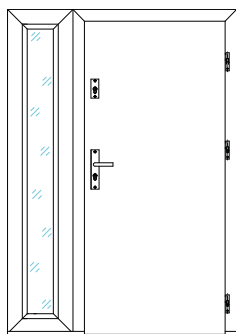

Data wystawienia zamówienia

Numer zamówienia

SKRZYDŁO

System	Model Disting	Nr modelu	Kolor	Kolor progów	Rozmiar	Kierunek	Otwieranie	Szklenie	Okucia	Inne akcesoria	Ilość sztuk	Uwagi
Dost. systemy: • Disting • Disting Plus	Dost. grupy: • Nicolo, • Parma, • Liberto, • Olivio Glass, • Astre, • Figaro, • Otello, • Mario, • Ezio, • Fedora		Dost. opcje: • antracyt, • dąb złoty, • orzech, • winchester	Dost. opcje: • inox, • czarny, • patina	Dost. opcje: • „80N” 897 mm x 2060 mm, • „90E” 1020 mm x 2080 mm, • „100E” 1120 mm x 2080 mm	Dost. opcje: • lewe, • prawe	Dost. opcje: • ONZ - otwieranie na zewnątrz, • ODW - otwieranie do wewnątrz	Dost. opcje: • lustro, • satyna, • satyna-paski, • czarny antisol, • loft 01, • teżki	Dost. opcje: • komplet okuć ST Standard, • komplet okuć ST Premium, • komplet okuć Haga, • komplet okuć Linea, • komplet okuć Profile, • komplet okuć Torre	Przykłady: • wizjer, • okapnik, • elektrozaczep, • zasilacz 12V • ostonki na zawiasy, • poszerzenie ościeżnicy, • samozamykacz		Przykłady: • skrócenie drzwi (wraz z zewnętrznym wymiarem ościeżnicy)

*Dostępność kolorów, szyb, akcesoriów i innych opcji dla poszczególnych grup, szerokości i systemów drzwi określona jest w katalogu.

NAŚWIETLE/DOSTAWKA

(PROSIMY ZAZNACZYĆ JEDEN Z WARIANTÓW)

Szklenie naświetli i dostawek

Dostępne szklenia: lustro, czarny antisol, lustro antywłamaniowe

Wymiar naświetla lub dostawki

Dostępne rozmiary od 20 cm do 60 cm.

Szerokość

Wysokość

Nazwa firmy oraz NIP:

Adres dostawy:

Imię i nazwisko osoby zamawiającej: