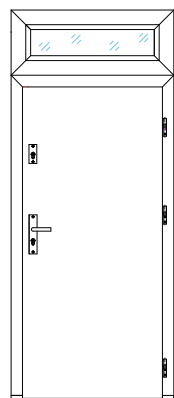

Data wystawienia zamówienia

Numer zamówienia

SKRZYDŁO

System	Model Disting	Nr modelu	Kolor	Kolor progów	Rozmiar	Kierunek	Otwieranie	Szklenie	Okucia	Inne akcesoria	Ilość sztuk	Uwagi
Dost. systemy: • Disting • Disting Plus	Dost. grupy: • Nicolo, • Parma, • Liberto, • Olivio Glass, • Astre, • Figaro, • Otello, • Mario, • Ezio, • Fedora		Dost. opcje: • antracyt, • dąb złoty, • orzech, • winchester	Dost. opcje: • inox, • czarny, • patina	Dost. opcje: • „80N” 897 mm x 2060 mm, • „90E” 1020 mm x 2080 mm, • „100E” 1120 mm x 2080 mm	Dost. opcje: • lewe, • prawe	Dost. opcje: • ONZ - otwieranie na zewnątrz, • ODW - otwieranie do wewnątrz	Dost. opcje: • lustro, • satyna, • satyna-paski, • czarny antisol, • loft 01, • teżki	Dost. opcje: • komplet okuć ST Standard, • komplet okuć ST Premium, • komplet okuć Haga, • komplet okuć Linea, • komplet okuć Profile, • komplet okuć Torre	Przykłady: • wizjer, • okapnik, • elektrozaczep, • zasilacz 12V • ostonki na zawiasy, • poszerzenie ościeżnicy, • samozamykacz		Przykłady: • skrócenie drzwi (wraz z zewnętrznym wymiarem ościeżnicy)

*Dostępność kolorów, szyb, akcesoriów i innych opcji dla poszczególnych grup, szerokości i systemów drzwi określona jest w katalogu.

NAŚWIETLE/DOSTAWKA

(PROSIMY ZAZNACZYĆ JEDEN Z WARIANTÓW)

Szklenie naświetli i dostawek

Dostępne szklenia: lustro, czarny antisol, lustro antywłamaniowe

Wymiar naświetla lub dostawki

Dostępne rozmiary od 20 cm do 60 cm.

Szerokość

Wysokość

Nazwa firmy oraz NIP:

Adres dostawy:

Imię i nazwisko osoby zamawiającej: