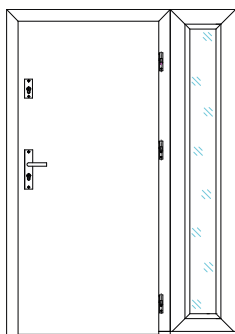

Data wystawienia zamówienia

Numer zamówienia

SKRZYDŁO

System	Model Disting	Nr modelu	Kolor	Kolor proggu	Rozmiar	Kierunek	Otwieranie	Szklenie	Okucia	Inne akcesoria	Ilość sztuk	Uwagi
Dost. systemy: • Disting • Disting Plus	Dost. grupy: • Nicolo, • Parma, • Liberto, • Olivio Glass, • Astre, • Figaro, • Otello, • Mario, • Ezio, • Fedora		Dost. opcje: • antracyt, • dąb złoty, • orzech, • winchester	Dost. opcje: • inox, • czarny, • patina	Dost. opcje: • „80N” 897 mm x 2060 mm, • „90E” 1020 mm x 2080 mm, • „100E” 1120 mm x 2080 mm	Dost. opcje: • lewe, • prawe	Dost. opcje: • ONZ - otwieranie na zewnątrz, • ODW - otwieranie do wewnątrz	Dost. opcje: • lustro, • satyna, • satyna-paski, • czarny antisol, • loft 01, • tezki	Dost. opcje: • komplet okuć ST Standard, • komplet okuć ST Premium, • komplet okuć Haga, • komplet okuć Linea, • komplet okuć Profile, • komplet okuć Torre	Przykłady: • wizjer, • okapnik, • elektrozaczep, • zasilacz 12V • ostonki na zawiasy, • poszerzenie ościeżnicy, • samozamykacz		Przykłady: • skrócenie drzwi (wraz z zewnętrznym wymiarem ościeżnicy)

*Dostępność kolorów, szyb, akcesoriów i innych opcji dla poszczególnych grup, szerokości i systemów drzwi określona jest w katalogu.

NAŚWIETLE/DOSTAWKA

(PROSIMY ZAZNACZYĆ JEDEN Z WARIANTÓW)

Szklenie naświetli i dostawek

Dostępne szklenia: lustro, czarny antisol, lustro antywłamaniowe

Wymiar naświetla lub dostawki

Dostępne rozmiary od 20 cm do 60 cm.

Szerokość

Wysokość

Nazwa firmy oraz NIP:

Adres dostawy:

Imię i nazwisko osoby zamawiającej:

Numer telefonu (kontaktowy):

Wypełniony formularz zamówienia należy wysłać na adres: biuro@krcenter.pl