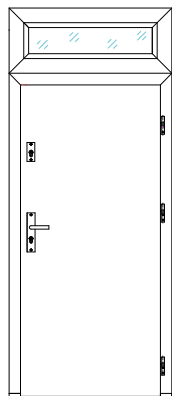

Data wystawienia zamówienia

Numer zamówienia

SKRZYDŁO

System	Model Disting	Nr modelu	Kolor	Kolor proggu	Rozmiar	Kierunek	Otwieranie	Szklenie	Okucia	Inne akcesoria	Ilość sztuk	Uwagi
Dost. systemy: • Disting • Disting Plus	Dost. grupy: • Nicolo, • Parma, • Liberto, • Olivio Glass, • Astre, • Figaro, • Otello, • Mario, • Ezio, • Fedora		Dost. opcje: • antracyt, • dąb złoty, • orzech, • winchester	Dost. opcje: • inox, • czarny, • patina	Dost. opcje: • „80N” 897 mm x 2060 mm, • „90E” 1020 mm x 2080 mm, • „100E” 1120 mm x 2080 mm	Dost. opcje: • lewe, • prawe	Dost. opcje: • ONZ - otwieranie na zewnątrz, • ODW - otwieranie do wewnątrz	Dost. opcje: • lustro, • satyna, • satyna-paski, • czarny antisol, • loft 01, • tezki	Dost. opcje: • komplet okuć ST Standard, • komplet okuć ST Premium, • komplet okuć Haga, • komplet okuć Linea, • komplet okuć Profile, • komplet okuć Torre	Przykłady: • wizjer, • okapnik, • elektrozaczep, • zasilacz 12V • ostonki na zawiasy, • poszerzenie ościeżnicy, • samozamykacz		Przykłady: • skrócenie drzwi (wraz z zewnętrznym wymiarem ościeżnicy)

*Dostępność kolorów, szyb, akcesoriów i innych opcji dla poszczególnych grup, szerokości i systemów drzwi określona jest w katalogu.

NAŚWIETLE/DOSTAWKA

(PROSIMY ZAZNACZYĆ JEDEN Z WARIANTÓW)

Szklenie naświetli i dostawek

Dostępne szklenia: lustro, czarny antisol, lustro antywłamaniowe

Wymiar naświetla lub dostawki

Dostępne rozmiary od 20 cm do 60 cm.

Szerokość

Wysokość

Nazwa firmy oraz NIP:

Adres dostawy:

Imię i nazwisko osoby zamawiającej:

Numer telefonu (kontaktowy):

Wypełniony formularz zamówienia należy wysłać na adres: biuro@krcenter.pl