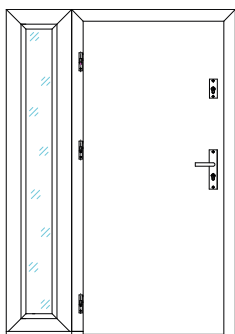

Data wystawienia zamówienia

Numer zamówienia

SKRZYDŁO

System	Model Disting	Nr modelu	Kolor	Kolor proggu	Rozmiar	Kierunek	Otwieranie	Szklenie	Okucia	Inne akcesoria	Ilość sztuk	Uwagi
Dost. systemy: • Disting • Disting Plus	Dost. grupy: • Nicolo, • Parma, • Liberto, • Olivio Glass, • Astre, • Figaro, • Otello, • Mario, • Ezio, • Fedora		Dost. opcje: • antracyt, • dąb złoty, • orzech, • winchester	Dost. opcje: • inox, • czarny, • patina	Dost. opcje: • „80N” 897 mm x 2060 mm, • „90E” 1020 mm x 2080 mm, • „100E” 1120 mm x 2080 mm	Dost. opcje: • lewe, • prawe	Dost. opcje: • ONZ - otwieranie na zewnątrz, • ODW - otwieranie do wewnątrz	Dost. opcje: • lustro, • satyna, • satyna-paski, • czarny antisol, • loft 01, • tezki	Dost. opcje: • komplet okuć ST Standard, • komplet okuć ST Premium, • komplet okuć Haga, • komplet okuć Linea, • komplet okuć Profile, • komplet okuć Torre	Przykłady: • wizjer, • okapnik, • elektrozaczep, • zasilacz 12V • ostonki na zawiasy, • poszerzenie ościeżnicy, • samozamykacz		Przykłady: • skrócenie drzwi (wraz z zewnętrznym wymiarem ościeżnicy)

*Dostępność kolorów, szyb, akcesoriów i innych opcji dla poszczególnych grup, szerokości i systemów drzwi określona jest w katalogu.

NAŚWIETLE/DOSTAWKA

(PROSIMY ZAZNACZYĆ JEDEN Z WARIANTÓW)

Szklenie naświetli i dostawek

Dostępne szklenia: lustro, czarny antisol, lustro antywłamaniowe

Wymiar naświetla lub dostawki

Dostępne rozmiary od 20 cm do 60 cm.

Szerokość

Wysokość

Nazwa firmy oraz NIP:

Adres dostawy:

Imię i nazwisko osoby zamawiającej:

Numer telefonu (kontaktowy):

Wypełniony formularz zamówienia należy wysłać na adres: biuro@krcenter.pl