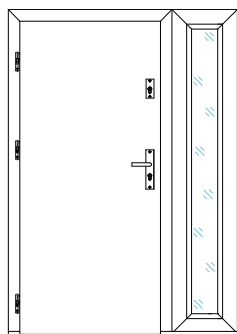

Data wystawienia zamówienia

Numer zamówienia

SKRZYDŁO

System	Model Disting	Nr modelu	Kolor	Kolor proggu	Rozmiar	Kierunek	Otwieranie	Szklenie	Okucia	Inne akcesoria	Ilość sztuk	Uwagi
Dost. systemy: • Disting • Disting Plus	Dost. grupy: • Nicolo, • Parma, • Liberto, • Olivio Glass, • Astre, • Figaro, • Otello, • Mario, • Ezio, • Fedora		Dost. opcje: • antracyt, • dąb złoty, • orzech, • winchester	Dost. opcje: • inox, • czarny, • patina	Dost. opcje: • „80N” 897 mm x 2060 mm, • „90E” 1020 mm x 2080 mm, • „100E” 1120 mm x 2080 mm	Dost. opcje: • lewe, • prawe	Dost. opcje: • ONZ - otwieranie na zewnątrz, • ODW - otwieranie do wewnątrz	Dost. opcje: • lustro, • satyna, • satyna-paski, • czarny antisol, • loft 01, • tezki	Dost. opcje: • komplet okuć ST Standard, • komplet okuć ST Premium, • komplet okuć Haga, • komplet okuć Linea, • komplet okuć Profile, • komplet okuć Torre	Przykłady: • wizjer, • okapnik, • elektrozaczep, • zasilacz 12V • ostonki na zawiasy, • poszerzenie ościeżnicy, • samozamykacz		Przykłady: • skrócenie drzwi (wraz z zewnętrznym wymiarem ościeżnicy)

*Dostępność kolorów, szyb, akcesoriów i innych opcji dla poszczególnych grup, szerokości i systemów drzwi określona jest w katalogu.

NAŚWIETLE/DOSTAWKA

(PROSIMY ZAZNACZYĆ JEDEN Z WARIANTÓW)

Szklenie naświetli i dostawek

Dostępne szklenia: lustro, czarny antisol, lustro antywłamaniowe

Wymiar naświetla lub dostawki

Dostępne rozmiary od 20 cm do 60 cm.

Szerokość

Wysokość

Nazwa firmy oraz NIP:

Adres dostawy:

Imię i nazwisko osoby zamawiającej:

Numer telefonu (kontaktowy):

Wypełniony formularz zamówienia należy wysłać na adres: biuro@krcenter.pl