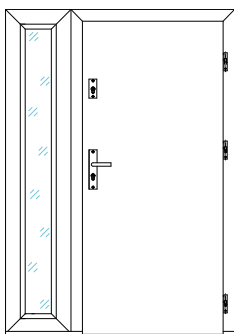

Data wystawienia zamówienia

Numer zamówienia

SKRZYDŁO

System	Model Disting	Nr modelu	Kolor	Kolor proggu	Rozmiar	Kierunek	Otwieranie	Szklenie	Okucia	Inne akcesoria	Ilość sztuk	Uwagi
Dost. systemy: • Disting • Disting Plus	Dost. grupy: • Nicolo, • Parma, • Liberto, • Olivio Glass, • Astre, • Figaro, • Otello, • Mario, • Ezio, • Fedora		Dost. opcje: • antracyt, • dąb złoty, • orzech, • winchester	Dost. opcje: • inox, • czarny, • patina	Dost. opcje: • „80N” 897 mm x 2060 mm, • „90E” 1020 mm x 2080 mm, • „100E” 1120 mm x 2080 mm	Dost. opcje: • lewe, • prawe	Dost. opcje: • ONZ - otwieranie na zewnątrz, • ODW - otwieranie do wewnątrz	Dost. opcje: • lustro, • satyna, • satyna-paski, • czarny antisol, • loft 01, • tezki	Dost. opcje: • komplet okuć ST Standard, • komplet okuć ST Premium, • komplet okuć Haga, • komplet okuć Linea, • komplet okuć Profile, • komplet okuć Torre	Przykłady: • wizjer, • okapnik, • elektrozaczep, • zasilacz 12V • ostonki na zawiasy, • poszerzenie ościeżnicy, • samozamykacz		Przykłady: • skrócenie drzwi (wraz z zewnętrznym wymiarem ościeżnicy)

*Dostępność kolorów, szyb, akcesoriów i innych opcji dla poszczególnych grup, szerokości i systemów drzwi określona jest w katalogu.

NAŚWIETLE/DOSTAWKA

(PROSIMY ZAZNACZYĆ JEDEN Z WARIANTÓW)

Szklenie naświetli i dostawek

Dostępne szklenia: lustro, czarny antisol, lustro antywłamaniowe

Wymiar naświetla lub dostawki

Dostępne rozmiary od 20 cm do 60 cm.

Szerokość

Wysokość

Nazwa firmy oraz NIP:

Adres dostawy:

Imię i nazwisko osoby zamawiającej:

Numer telefonu (kontaktowy):

Wypełniony formularz zamówienia należy wysłać na adres: biuro@krcenter.pl